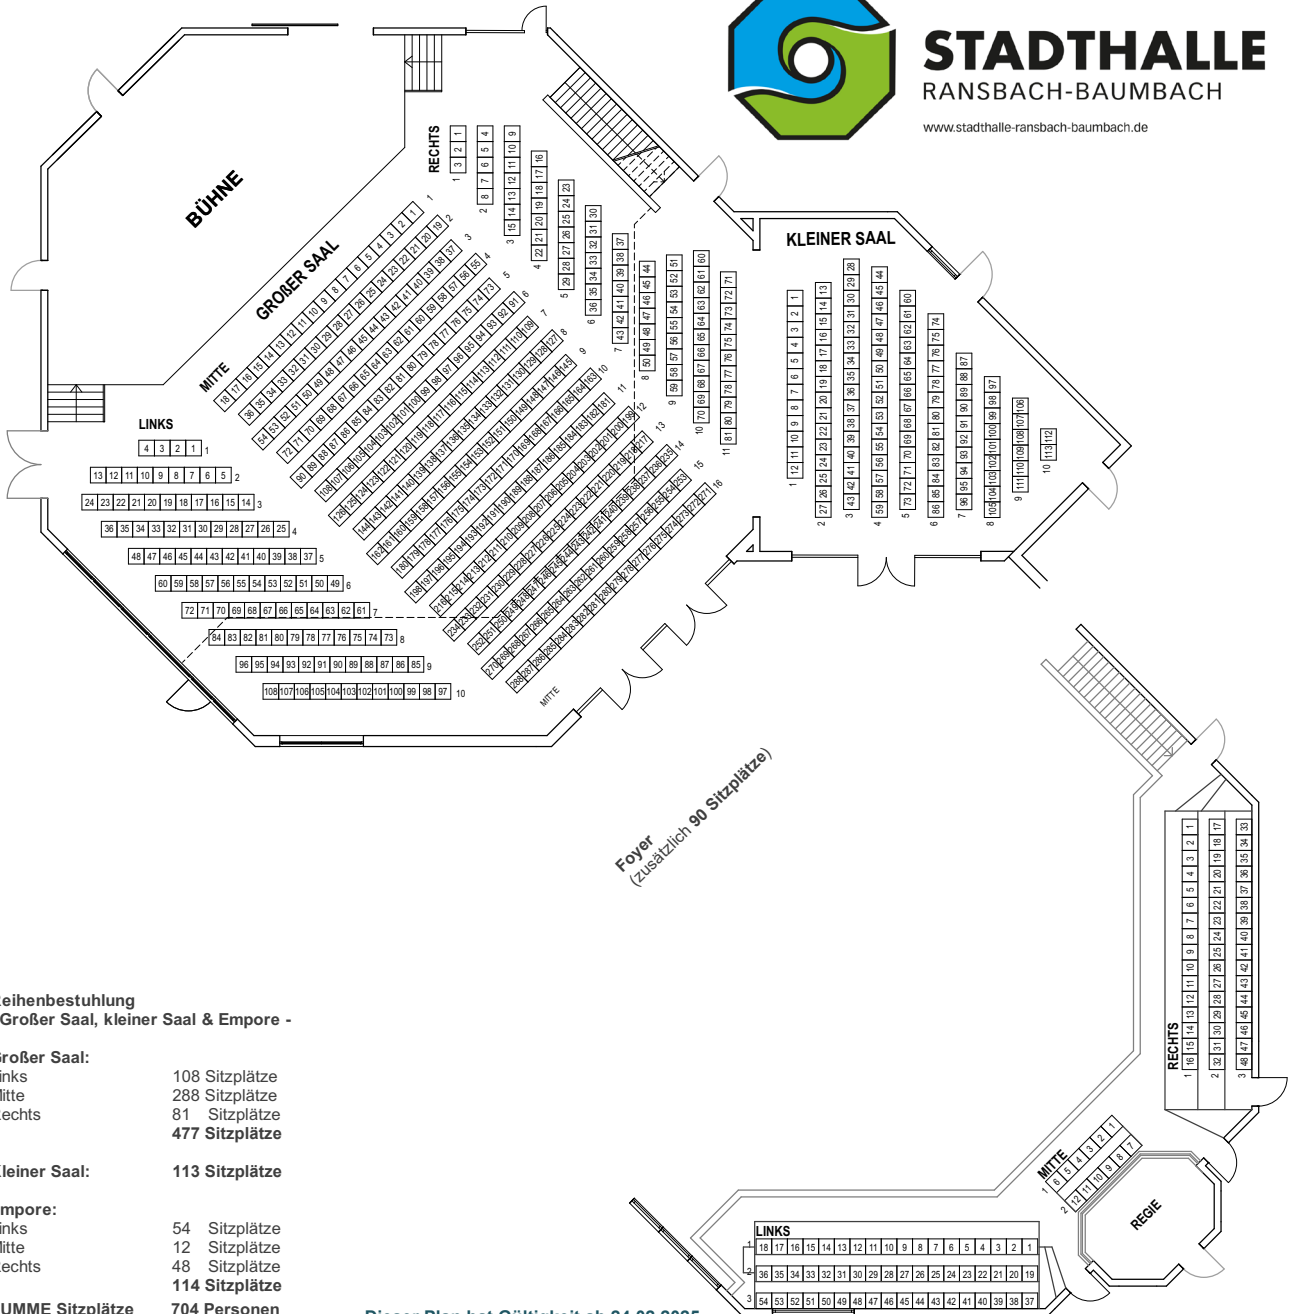

STADTHALLE RANSBACH-BAUMBACH

www.stadthalle-ransbach-baumbach.de

Foyer
(zusätzlich 90 Sitzplätze)

Reihenbestuhlung - Großer Saal, Kleiner Saal & Empore -

Großer Saal:
Links 108 Sitzplätze
Mitte 288 Sitzplätze
Rechts 81 Sitzplätze
477 Sitzplätze

Kleiner Saal: 113 Sitzplätze

Empore:
Links 54 Sitzplätze
Mitte 12 Sitzplätze
Rechts 48 Sitzplätze
114 Sitzplätze

SUMME Sitzplätze 704 Personen

Stehplätze 1.500 Stehplätze

Dieser Plan hat Gültigkeit ab 24.02.2025.